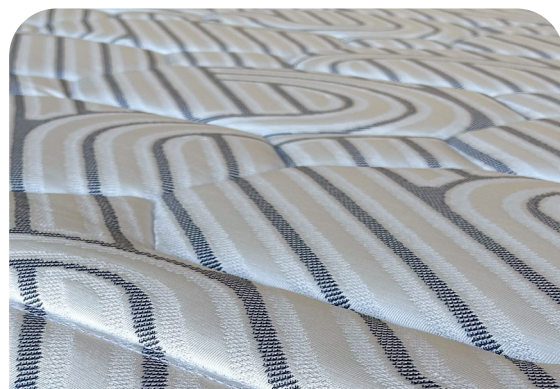

Ο ενισχυμένος πυρήνας του, μαζί με το σταθεροποιητικό pressed felt, υπόσχονται στιβαρή κατασκευή, ομοιόμορφη κατανομή βάρους και μακροχρόνια αξιοπιστία. Οι στρώσεις HD Foam αγκαλιάζουν το σώμα με ελεγχόμενη ελαστικότητα, προσφέροντας ισορροπία ανάμεσα στην άνεση και τη στήριξη. Με ύψος 26cm και σκληρότητα 4/5, το AELIA είναι **ιδανικό για όσους αναζητούν μια σταθερή, ασφαλή εμπειρία ύπνου χωρίς υπερβολική βύθιση.**

Ένα στρώμα σχεδιασμένο για να αντέχει και να προσφέρει ποιότητα κάθε ημέρα.

AELIA

× ALLEGRA ×

Μέτριο-Μαλακό
2 \ 5

Cool-feel ύφασμα. Δροσιά και θερμική ισορροπία.

Το στρώμα ALLEGRA δημιουργεί ένα περιβάλλον ύπνου μοναδικής άνεσης.

Συνδυάζει φυσικό Latex για **φυσική ελαστικότητα και άψογη αναπνοή** με HD Foam υψηλής πυκνότητας για σταθερή υποστήριξη. **Ιδανική για όσους αποζητούν απαλή, μαλακή απόκριση.** Με ύψος 30cm και σκληρότητα 2/5, το ALLEGRA προσφέρει μια premium εμπειρία χαλάρωσης. Ο πυρήνας rocket springs προσθέτει ανεξάρτητη στήριξη και σταθερότητα, ώστε η αίσθηση μαλακότητας να συνδυάζεται με ισορροπία και σωστή ευθυγράμμιση. **Το εξωτερικό cool-feel ύφασμα προσφέρει δροσιά και θερμική ισορροπία,** ιδανική για όσους αποζητούν απαλή, μαλακή απόκριση χωρίς υπερθέρμανση. και η ελαστικότητα συναντά την καθαρή, απαλή άνεση του φυσικού υλικού.

ALLEGRA

× ULTIMA ×

Μαλακό
1 \ 5

Η πιο εκλεπτυσμένη και απολαυστική αίσθηση απαλότητας.

Το στρώμα **ULTIMA** φέρνει την πολυτέλεια του ύπνου στο ανώτατο επίπεδο.

Ο συνδυασμός φυσικού Latex και HD Foam δημιουργεί ένα περιβάλλον άνεσης, ελαστικότητας και φυσικής αναπνοής των υλικών. **Το ενσωματωμένο contouring memory foam topper αγκαλιάζει το σώμα** με εξαιρετική προσαρμοστικότητα, **προσφέροντας αίσθηση «νωχελούς» βύθισης χωρίς να χάνεται η ισορροπία.** Με ύψος 33cm και σκληρότητα 1/5, το ULTIMA είναι η πιο μαλακή, premium επιλογή της σειράς HESPERUS.