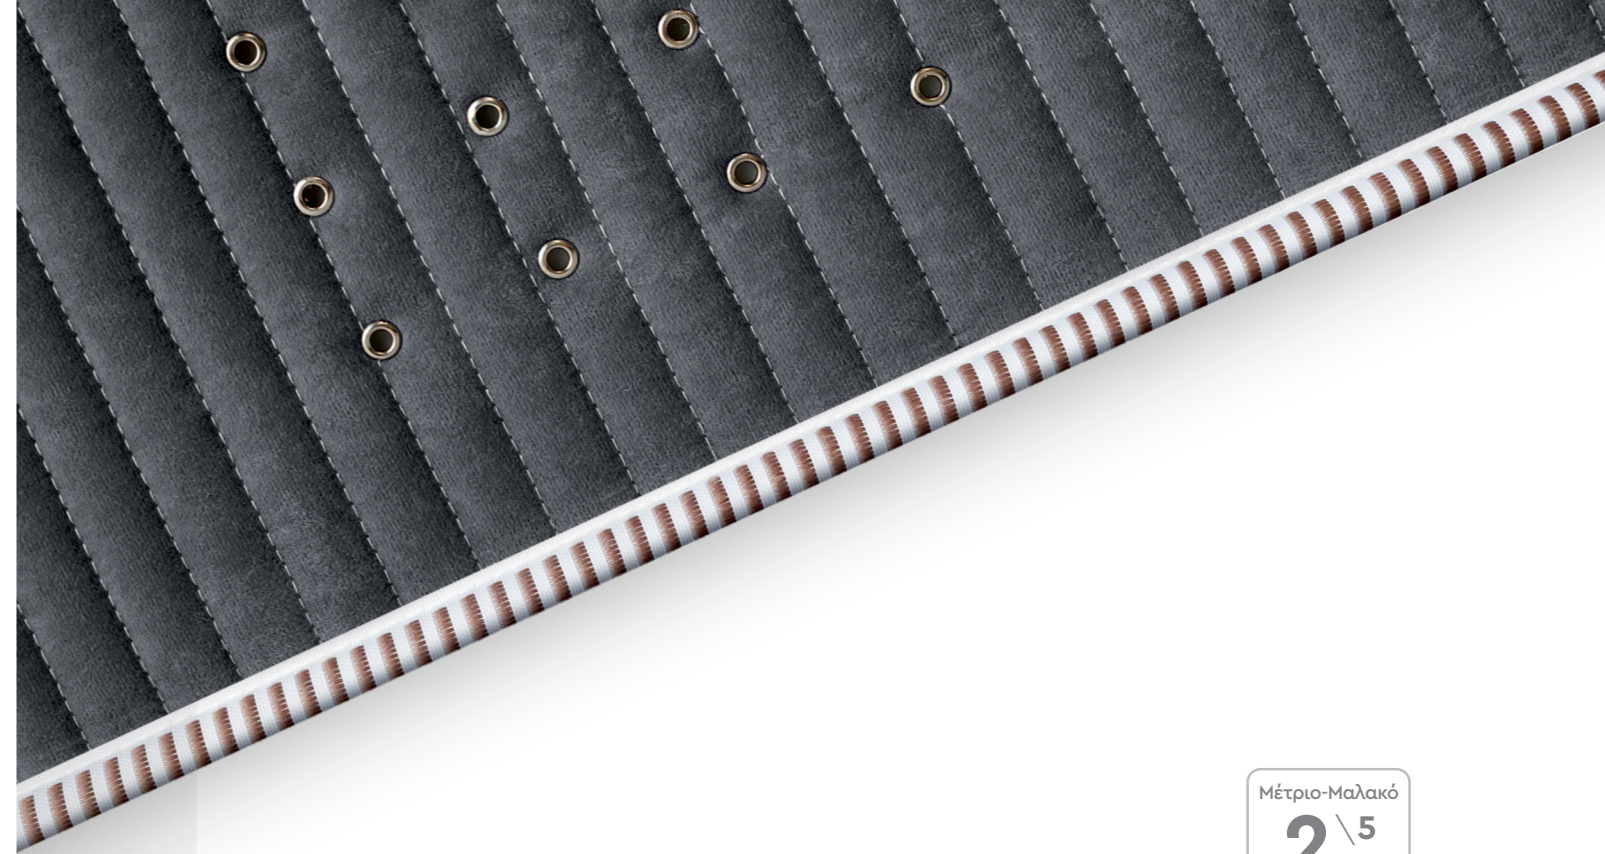

× AZZURA ×

Μέτριο-Μαλακό
2 \ 5

Αίσθηση βύθισης χωρίς απώλεια σταθερότητας.

Το στρώμα AZZURA δημιουργεί ένα περιβάλλον ύπνου μοναδικής άνεσης.

Συνδυάζει φυσικό Latex για **φυσική ελαστικότητα και άψογη αναπνοή** με HD Foam υψηλής πυκνότητας για σταθερή υποστήριξη. **Ιδανική για όσους αποζητούν απαλή, μαλακή απόκριση.** Με ύψος 30cm και σκληρότητα 2/5, το AZZURA προσφέρει μια premium εμπειρία χαλάρωσης. Ο πυρήνας rocket springs προσθέτει ανεξάρτητη στήριξη και σταθερότητα, ώστε η αίσθηση μαλακότητας να συνδυάζεται με ισορροπία και σωστή ευθυγράμμιση.

Η ελαστικότητα συναντά την καθαρή, απαλή άνεση του φυσικού υλικού.