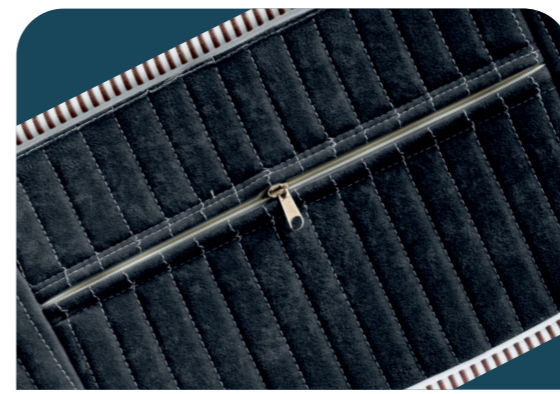

× AZZURA ×

Μέτριο-Μαλακό
2 \ 5

Αίσθηση βύθισης χωρίς απώλεια σταθερότητας.

Το στρώμα AZZURA δημιουργεί ένα περιβάλλον ύπνου μοναδικής άνεσης.

Συνδυάζει φυσικό Latex για **φυσική ελαστικότητα και άψογη αναπνοή** με HD Foam υψηλής πυκνότητας για σταθερή υποστήριξη. **Ιδανική για όσους αποζητούν απαλή, μαλακή απόκριση.** Με ύψος 30cm και σκληρότητα 2/5, το AZZURA προσφέρει μια premium εμπειρία χαλάρωσης. Ο πυρήνας rocket springs προσθέτει ανεξάρτητη στήριξη και σταθερότητα, ώστε η αίσθηση μαλακότητας να συνδυάζεται με ισορροπία και σωστή ευθυγράμμιση.

Η ελαστικότητα συναντά την καθαρή, απαλή άνεση του φυσικού υλικού.