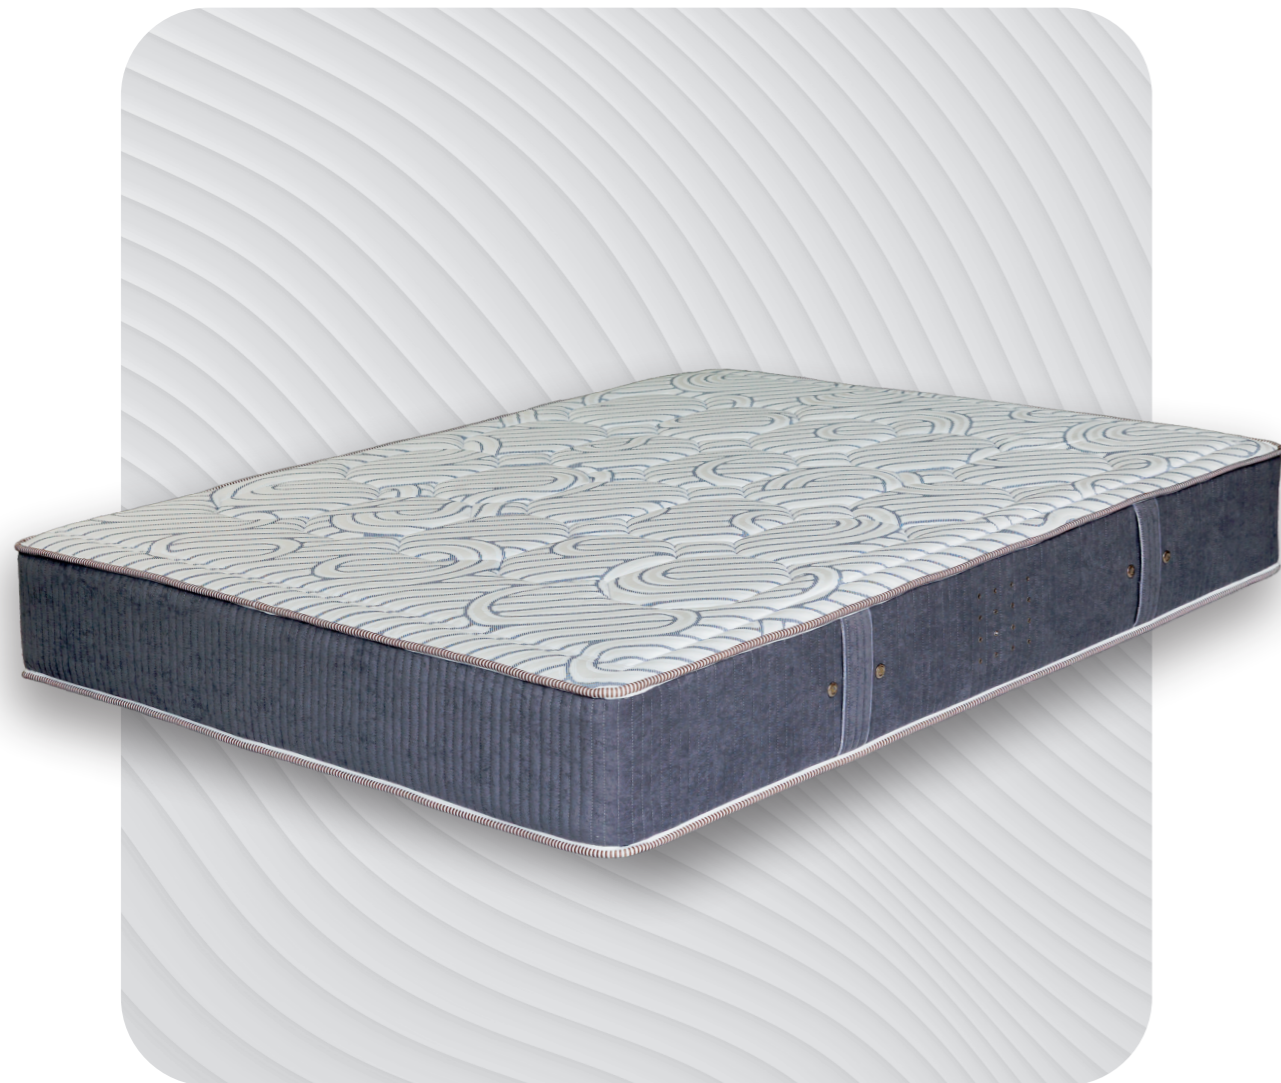

× ALLEGRA ×

Μέτρο
3 \ 5

Cool-feel ύφασμα. Δροσιά και θερμική ισορροπία.

Το στρώμα **ALLEGRA** προσφέρει εμπειρία ύπνου με ελαστικότητα και ισορροπία.

Ο πυρήνας του με **ανεξάρτητα ελατήρια rocket** εξασφαλίζει προσαρμοστική στήριξη σε κάθε σημείο, ενώ οι στρώσεις HD Foam υψηλής πυκνότητας χαρίζουν **αίσθηση βύθισης χωρίς απώλεια σταθερότητας**. Το **εξωτερικό cool-feel ύφασμα** προσφέρει **δροσιά και θερμική ισορροπία**, ιδανική για όσους αποζητούν απαλή, μαλακή απόκριση χωρίς υπερθέρμανση. Με ύψος 27cm και σκληρότητα 3/5, το **ALLEGRA** προσφέρει μέτρια-μαλακή απόκριση που ανακουφίζει, στηρίζει και ακολουθεί φυσικά τη μορφή του σώματος.

Ένα στρώμα που μετατρέπει τον ύπνο σε καθημερινή τελετουργία άνεσης, με διάρκεια και ποιότητα που αντέχει στον χρόνο.