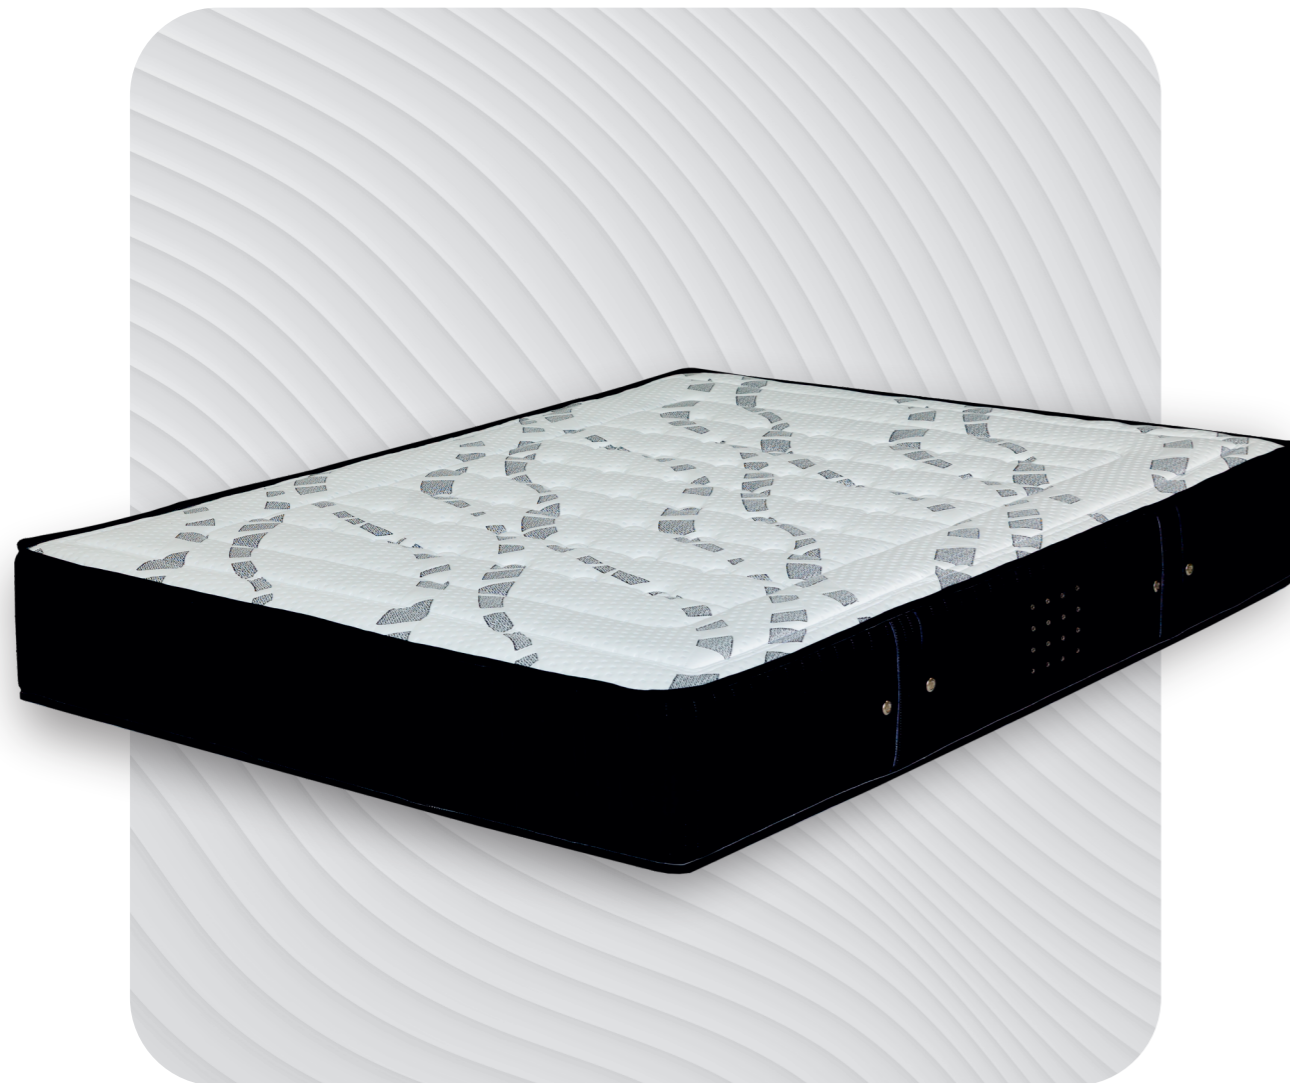

× LUXURIA ×

Μέτριο-Σκληρό

4 \ 5

Υψηλές προδιαγραφές και διακριτική πολυτέλεια.

Στήριξη και σταθερότητα στην αίσθηση. Το στρώμα **LUXURIA** φέρνει την πολυτέλεια σε μια πιο στιβαρή, καθαρή μορφή.

Ο πυρήνας rocket springs (ανεξέρτητα ελατήρια), σε συνδυασμό με το σταθεροποιητικό υπόστρωμα και pressed felt, δημιουργούν μια βάση υψηλής ακρίβειας, ιδανική για όσους επιλέγουν **ομοιομορφία και υποστήριξη χωρίς ταλάντωση**. Οι στρώσεις HD Foam προσθέτουν άνεση με άμεση επαναφορά και premium αίσθηση επιφάνειας.

Με σκληρότητα 4/5 και ύψος 27cm, το LUXURIA ισορροπεί τέλεια την ποιότητα, την ελεγχόμενη ελαστικότητα και τη σταθερή αίσθηση. Ένα στρώμα για όσους απαιτούν υψηλές προδιαγραφές και διακριτική πολυτέλεια.