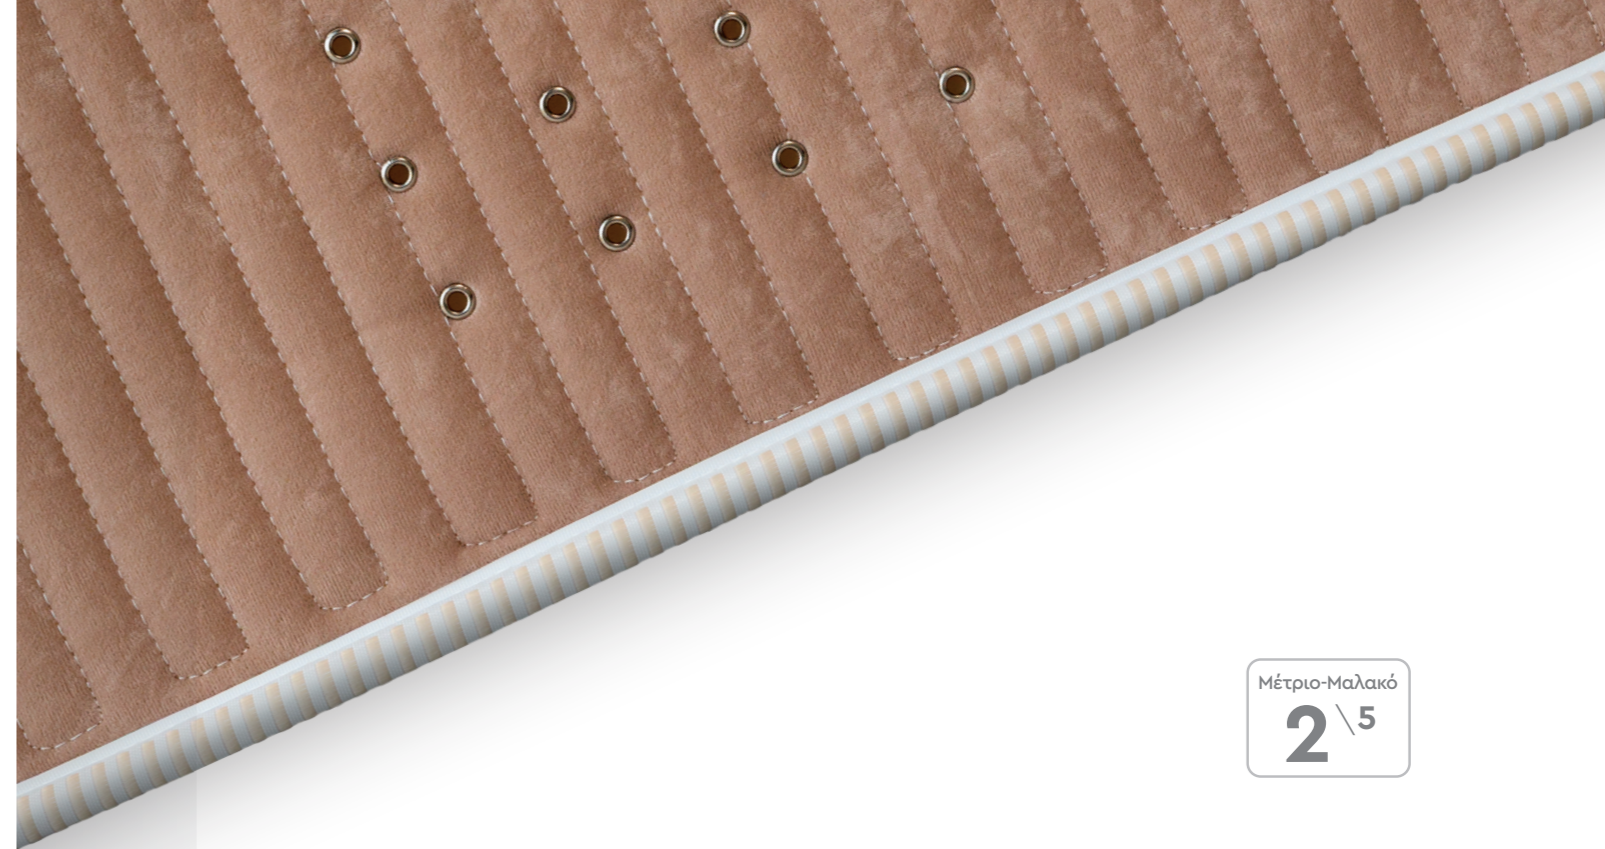

× HYPERIA ×

Μέτριο-Μαλακό
2 \ 5

Εμπειρία βύθισης και απόλυτης χαλάρωσης.

Απαλή αγκαλιά που «θυμάται» το σώμα και προσφέρει βελούδινη αίσθηση. Το στρώμα **HYPERIA** μεταμορφώνει τον ύπνο σε εμπειρία βύθισης και απόλυτης χαλάρωσης.

Το contouring memory foam αγκαλιάζει τις καμπύλες με ακρίβεια, **μειώνοντας τις πιέσεις και επιτρέποντας στο σώμα να χαλαρώσει πλήρως. Το cool-feel ύφασμα στην επιφάνεια ενισχύει τη δροσερή αίσθηση, ρυθμίζοντας την θερμοκρασία** για ακόμα πιο άνετο ύπνο. Ο πυρήνας rocket springs προσθέτει ανεξάρτητη στήριξη και σταθερότητα, ώστε η αίσθηση μαλακότητας να συνδυάζεται με ισορροπία και σωστή ευθυγράμμιση.

Με ύψος 30cm και σκληρότητα 2/5, το HYPERIA είναι **ιδανικό για όσους αναζητούν απαλή, καλορυθμισμένη προσαρμογή και υποστήριξη σε κάθε κίνηση.**