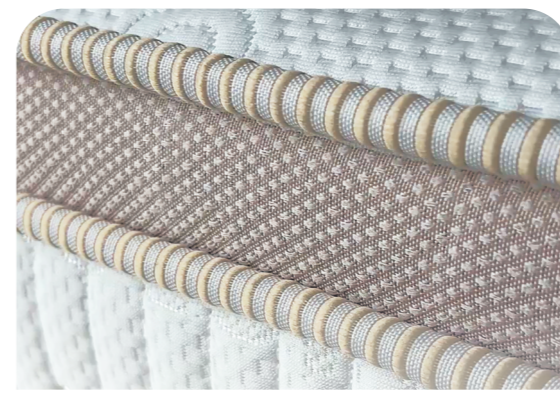

× ULTIMA ×

Μαλακό
1 / 5

Η πιο εκλεπτυσμένη και απολαυστική αίσθηση απαλότητας.

Το στρώμα **ULTIMA** φέρνει την πολυτέλεια του ύπνου στο ανώτατο επίπεδο.

Ο συνδυασμός φυσικού Latex και HD Foam δημιουργεί ένα περιβάλλον άνεσης, ελαστικότητας και φυσικής αναπνοής των υλικών. **Το ενσωματωμένο contouring memory foam topper αγκαλιάζει το σώμα** με εξαιρετική προσαρμοστικότητα, προσφέροντας αίσθηση «νωχελούς» βύθισης χωρίς να χάνεται η ισορροπία. Με ύψος 33cm και σκληρότητα 1/5, το ULTIMA είναι η πιο μαλακή, premium επιλογή της σειράς HESPERUS.

Ένα στρώμα φτιαγμένο για όσους επιθυμούν την ύψιστη εμπειρία χαλαρότητας, σε μια κατασκευή που αναπνέει, στηρίζει και διατηρεί την απόδοσή του στον χρόνο.

ULTIMA