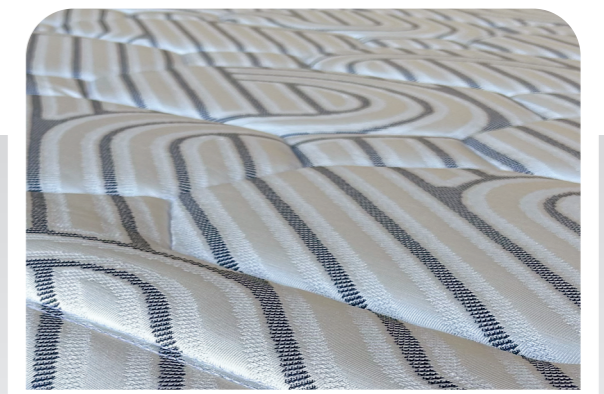

× ALLEGRA ×

Μέτρο
3 \ 5

Cool-feel ύφασμα. Δροσιά και θερμική ισορροπία.

Το στρώμα **ALLEGRA** προσφέρει εμπειρία ύπνου με ελαστικότητα και ισορροπία.

Ο πυρήνας του με **ανεξάρτητα ελατήρια rocket** εξασφαλίζει προσαρμοστική στήριξη σε κάθε σημείο, ενώ οι στρώσεις HD Foam υψηλής πυκνότητας χαρίζουν **αίσθηση βύθισης χωρίς απώλεια σταθερότητας**. Το **εξωτερικό cool-feel ύφασμα** προσφέρει **δροσιά και θερμική ισορροπία**, ιδανική για όσους αποζητούν απαλή, μαλακή απόκριση χωρίς υπερθέρμανση. Με ύψος 27cm και σκληρότητα 3/5, το **ALLEGRA** προσφέρει μέτρια-μαλακή απόκριση που ανακουφίζει, στηρίζει και ακολουθεί φυσικά τη μορφή του σώματος.

Ένα στρώμα που μετατρέπει τον ύπνο σε καθημερινή τελετουργία άνεσης, με διάρκεια και ποιότητα που αντέχει στον χρόνο.